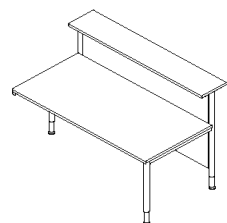

Bezeichnung	Maße in cm		Modell-Nummer	Preis
Haupttheke – Holz	B	80 T 80/100	6TK-VL-80x80-HZ	726,00 €
mit Verkettungsseitenteil links	B	100 T 80/100	6TK-VL-100x80-HZ	773,00 €
Blende Holz (HZ),	B	120 T 80/100	6TK-VL-120x80-HZ	821,00 €
Tischhöhe 68-82 cm,	B	140 T 80/100	6TK-VL-140x80-HZ	857,00 €
Thekenhöhe 106-120 cm,	B	160 T 80/100	6TK-VL-160x80-HZ	891,00 €
Tischtiefe 80 cm, Tiefe der	B	180 T 80/100	6TK-VL-180x80-HZ	937,00 €
Thekenplatte 30 cm, Gesamt- tiefe der Thekenanlage 100 cm	B	200 T 80/100	6TK-VL-200x80-HZ	976,00 €

Haupttheke – Lochblech	B	80 T 80/100	6TK-VL-80x80-LB	860,00 €
mit Verkettungsseitenteil links	B	100 T 80/100	6TK-VL-100x80-LB	929,00 €
Blende Lochblech (LB),	B	120 T 80/100	6TK-VL-120x80-LB	1.015,00 €
Tischhöhe 68-82 cm,	B	140 T 80/100	6TK-VL-140x80-LB	1.083,00 €
Thekenhöhe 106-120 cm,	B	160 T 80/100	6TK-VL-160x80-LB	1.151,00 €
Tischtiefe 80 cm, Tiefe der	B	180 T 80/100	6TK-VL-180x80-LB	1.229,00 €
Thekenplatte 30 cm, Gesamt- tiefe der Thekenanlage 100 cm	B	200 T 80/100	6TK-VL-200x80-LB	1.299,00 €

Haupttheke – Glas	B	80 T 80/100	6TK-VL-80x80-GL	1.026,00 €
mit Verkettungsseitenteil links	B	100 T 80/100	6TK-VL-100x80-GL	1.114,00 €
Blende Glas (GL),	B	120 T 80/100	6TK-VL-120x80-GL	1.235,00 €
Tischhöhe 68-82 cm,	B	140 T 80/100	6TK-VL-140x80-GL	1.321,00 €
Thekenhöhe 106-120 cm,	B	160 T 80/100	6TK-VL-160x80-GL	1.408,00 €
Tischtiefe 80 cm, Tiefe der	B	180 T 80/100	6TK-VL-180x80-GL	1.509,00 €
Thekenplatte 30 cm, Gesamt- tiefe der Thekenanlage 100 cm	B	200 T 80/100	6TK-VL-200x80-GL	1.609,00 €