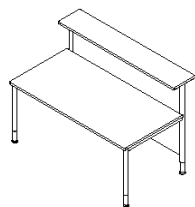

Gestelle

Die Gestelle bestehen aus pulverbeschichteten Rundrohren mit Glatt- oder Feinstrukturlack. Über eine einfach zu bedienende Teleskopraasterung sind die Theken in der Höhe von 68–82 cm in 2 cm Schritten einstellbar.

Verkettungsseitenteile

Für die Verkettung von Arbeitsplätzen stehen spezielle Seitenteile zur Verfügung. Diese Seitenteile haben einen zurückgesetzten Fuß, um die Beinraumfreiheit zu vergrößern und ein optimales Arbeiten zu ermöglichen.

Systemzarge

Zentraler Kern des Systems ist eine unter der Tischplatte angebrachte Systemzarge aus Aluminium. An dieser Systemzarge werden sowohl die Thekenelemente als auch alle weiteren Systemkomponenten und Peripherieelemente befestigt.

Kabelführung

Kabelclipse an der Systemzarge ermöglichen die horizontale Kabelführung. Die vertikale Kabelführung erfolgt über werkzeuglos anzuclipsende Kabelblenden an den Tischbeinen oder über eine frei an der Systemzarge positionierbare Kabelkette.