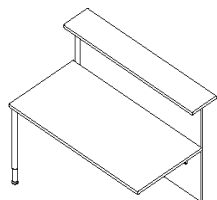

Bezeichnung	Maße in cm		Modell-Nummer	Preis
Anbautheke – Holz	B	80 T 80/100	6TK-AL-80x80-HZ	540,00 €
mit Abschlußseitenteil links	B	100 T 80/100	6TK-AL-100x80-HZ	590,00 €
Blende Holz (HZ),	B	120 T 80/100	6TK-AL-120x80-HZ	641,00 €
Tischhöhe 68-82 cm,	B	140 T 80/100	6TK-AL-140x80-HZ	676,00 €
Thekenhöhe 106-120 cm,	B	160 T 80/100	6TK-AL-160x80-HZ	714,00 €
Tischtiefe 80 cm,	B	180 T 80/100	6TK-AL-180x80-HZ	762,00 €
Tiefe der Thekenplatte 30 cm,	B	200 T 80/100	6TK-AL-200x80-HZ	800,00 €
Gesamttiefe der Thekenanlage 100 cm				

Anbautheke – Lochblech	B	80 T 80/100	6TK-AL-80x80-LB	681,00 €
mit Abschlußseitenteil links	B	100 T 80/100	6TK-AL-100x80-LB	751,00 €
Blende Lochblech (LB),	B	120 T 80/100	6TK-AL-120x80-LB	840,00 €
Tischhöhe 68-82 cm,	B	140 T 80/100	6TK-AL-140x80-LB	911,00 €
Thekenhöhe 106-120 cm,	B	160 T 80/100	6TK-AL-160x80-LB	983,00 €
Tischtiefe 80 cm,	B	180 T 80/100	6TK-AL-180x80-LB	1.065,00 €
Tiefe der Thekenplatte 30 cm,	B	200 T 80/100	6TK-AL-200x80-LB	1.137,00 €
Gesamttiefe der Thekenanlage 100 cm				

Anbautheke – Glas	B	80 T 80/100	6TK-AL-80x80-GL	853,00 €
mit Abschlußseitenteil links	B	100 T 80/100	6TK-AL-100x80-GL	943,00 €
Blende Glas (GL),	B	120 T 80/100	6TK-AL-120x80-GL	1.070,00 €
Tischhöhe 68-82 cm,	B	140 T 80/100	6TK-AL-140x80-GL	1.160,00 €
Thekenhöhe 106-120 cm,	B	160 T 80/100	6TK-AL-160x80-GL	1.251,00 €
Tischtiefe 80 cm,	B	180 T 80/100	6TK-AL-180x80-GL	1.354,00 €
Tiefe der Thekenplatte 30 cm,	B	200 T 80/100	6TK-AL-200x80-GL	1.459,00 €
Gesamttiefe der Thekenanlage 100 cm