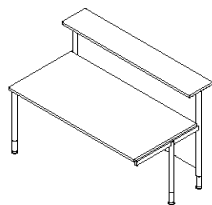

Bezeichnung	Maße in cm		Modell-Nummer	Preis
Haupttheke – Holz	B	80 T 80/100	6TK-VR-80x80-HZ	726,00 €
mit Verkettungsseitenteil rechts	B	100 T 80/100	6TK-VR-100x80-HZ	773,00 €
Blende Holz (HZ),	B	120 T 80/100	6TK-VR-120x80-HZ	821,00 €
Tischhöhe 68-82 cm,	B	140 T 80/100	6TK-VR-140x80-HZ	857,00 €
Thekenhöhe 106-120 cm,	B	160 T 80/100	6TK-VR-160x80-HZ	891,00 €
Tischtiefe 80 cm, Tiefe der	B	180 T 80/100	6TK-VR-180x80-HZ	937,00 €
Thekenplatte 30 cm, Gesamt- tiefe der Thekenanlage 100 cm	B	200 T 80/100	6TK-VR-200x80-HZ	976,00 €

Haupttheke – Lochblech	B	80 T 80/100	6TK-VR-80x80-LB	860,00 €
mit Verkettungsseitenteil rechts	B	100 T 80/100	6TK-VR-100x80-LB	929,00 €
Blende Lochblech (LB),	B	120 T 80/100	6TK-VR-120x80-LB	1.015,00 €
Tischhöhe 68-82 cm,	B	140 T 80/100	6TK-VR-140x80-LB	1.083,00 €
Thekenhöhe 106-120 cm,	B	160 T 80/100	6TK-VR-160x80-LB	1.151,00 €
Tischtiefe 80 cm, Tiefe der	B	180 T 80/100	6TK-VR-180x80-LB	1.229,00 €
Thekenplatte 30 cm, Gesamt- tiefe der Thekenanlage 100 cm	B	200 T 80/100	6TK-VR-200x80-LB	1.299,00 €

Haupttheke – Glas	B	80 T 80/100	6TK-VR-80x80-GL	1.026,00 €
mit Verkettungsseitenteil rechts	B	100 T 80/100	6TK-VR-100x80-GL	1.114,00 €
Blende Glas (GL),	B	120 T 80/100	6TK-VR-120x80-GL	1.235,00 €
Tischhöhe 68-82 cm,	B	140 T 80/100	6TK-VR-140x80-GL	1.321,00 €
Thekenhöhe 106-120 cm,	B	160 T 80/100	6TK-VR-160x80-GL	1.408,00 €
Tischtiefe 80 cm, Tiefe der	B	180 T 80/100	6TK-VR-180x80-GL	1.509,00 €
Thekenplatte 30 cm, Gesamt- tiefe der Thekenanlage 100 cm	B	200 T 80/100	6TK-VR-200x80-GL	1.609,00 €